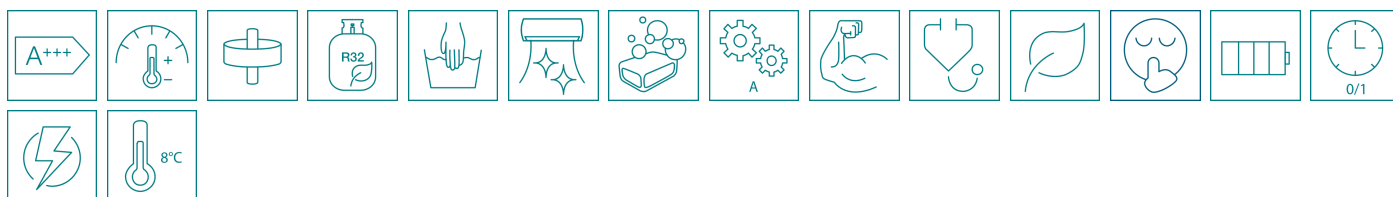

Dizajnová nástenná jednotka vyššej strednej triedy s mnohostrannou koncepciou textilného krytu, maximálnou energetickou účinnosťou a WiFi modulom ako štandardnou súčasťou. Je určená na používanie s vonkajšou jednotkou Single Split 1:1 alebo v kombinácii s ďalšími vnútornými jednotkami a Multi vonkajšou jednotkou pre 2 až 5 miestností.